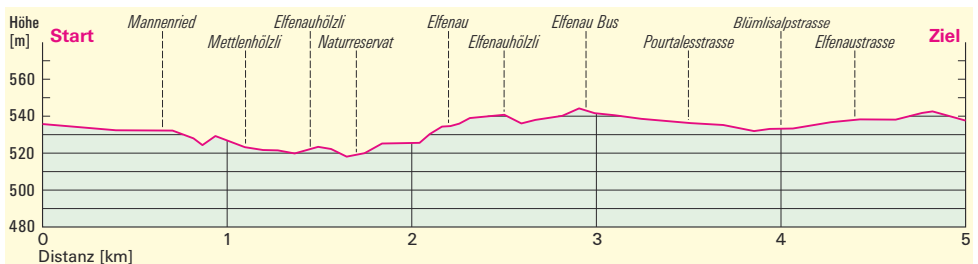

**KEIN LICHT?
KEIN PROBLEM.**

gerber
ELEKTRO + ENERGIETECHNIK

Allmendingenweg 11 | 3073 Gümliingen
031 950 60 70 | gerberelektro.ch

Laufstrecken