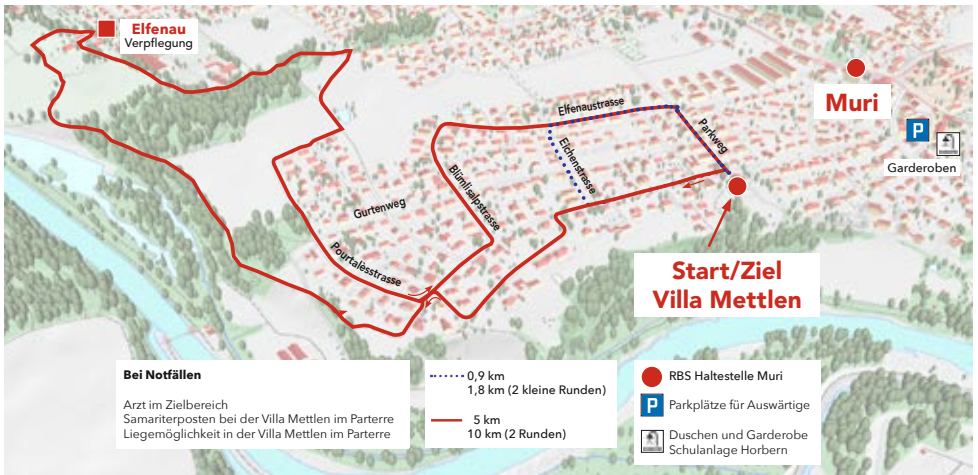

**KEIN LICHT?
KEIN PROBLEM.**

gerber
ELEKTRO + ENERGIETECHNIK

Allmendingenweg 11 | 3073 Gümliingen
031 950 60 70 | gerberelektro.ch

Laufstrecken